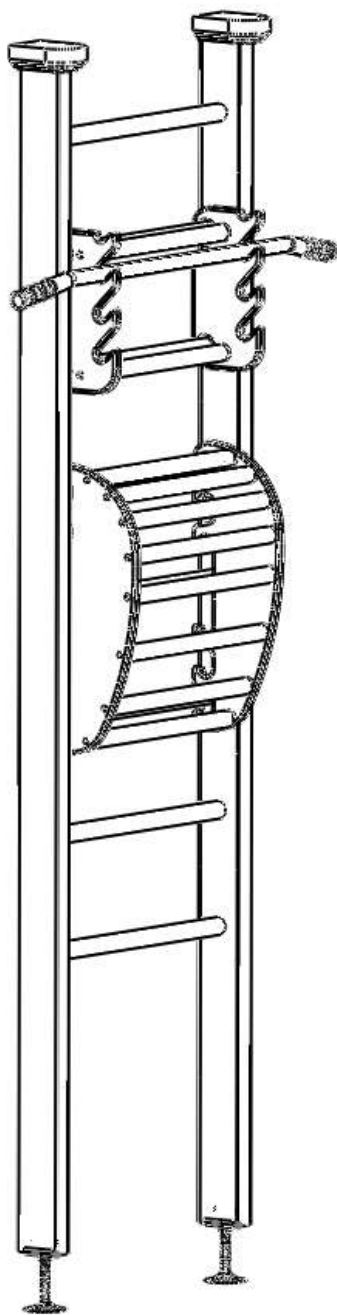

Использование тренажера с ДСК «Kampfer» с креплением к стене

Использование тренажера с ДСК «Kampfer» с креплением враспор