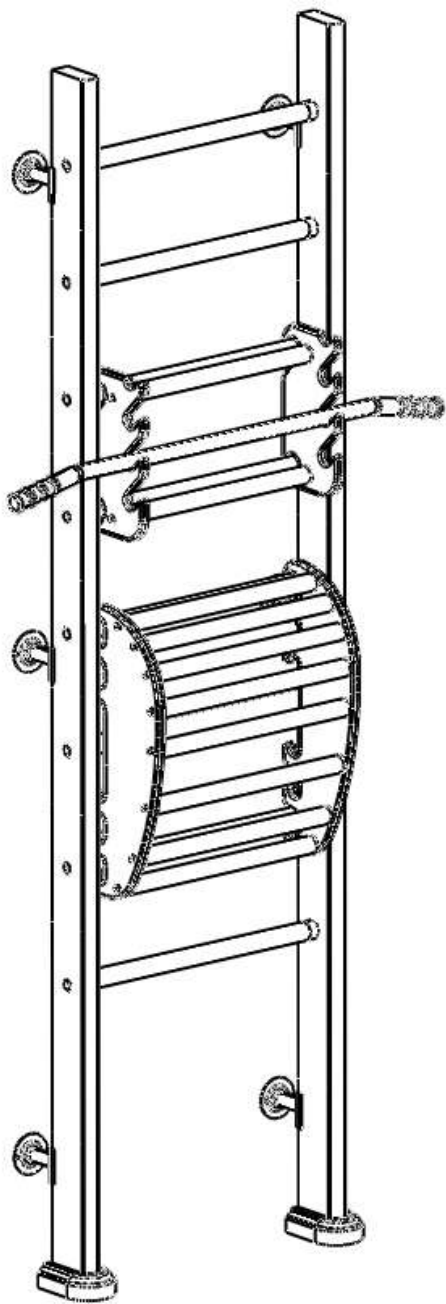

4. КОМПЛЕКТАЦИЯ

№	Наименование	Вид	Количество
1	Боковина тренажера		2
2	Перекладина тренажера		11
3	Конфирмат 7x50		22
4	Заглушка для конфирмата		22
5	Ключ для конфирмата		1
6	Боковина турника		2
7	Турник		1
8	Руководство по эксплуатации		1

Примечание: В связи с постоянной работой над совершенствованием выпускаемой продукции возможны изменения, не отраженные в настоящем руководстве. Внесенные изменения не ухудшают потребительских свойств продукции.